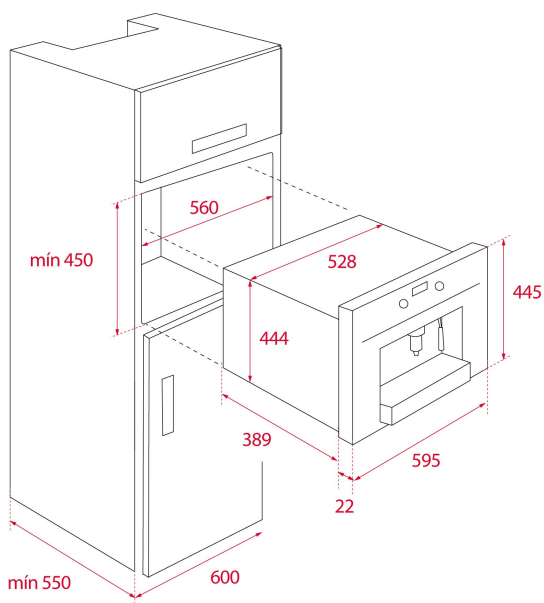

Kávová zrna